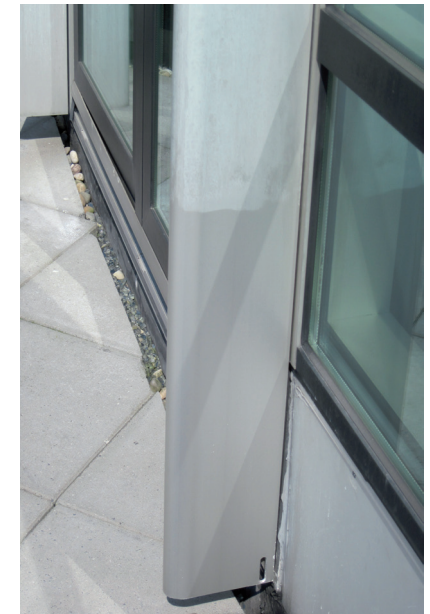

Na gebruik: